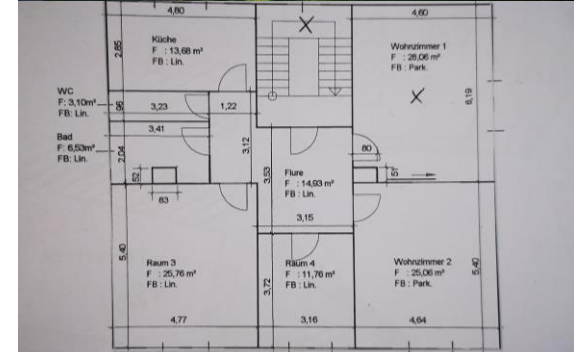

=> Pfarrbezirk I

- 2050 Gemeindemitglieder
- Dienstsitz in Holle
- Einstellungsdatum: **ab 01.04.2023**

Wohnen & Arbeiten

- Pfarrhaus gegenüber der Kirche und des Gemeindehauses
- 2 Etagen
 - oben: privater Wohnraum (128 qm)
 - unten: geräumiges Amtszimmer
- großzügiger Pfarrgarten